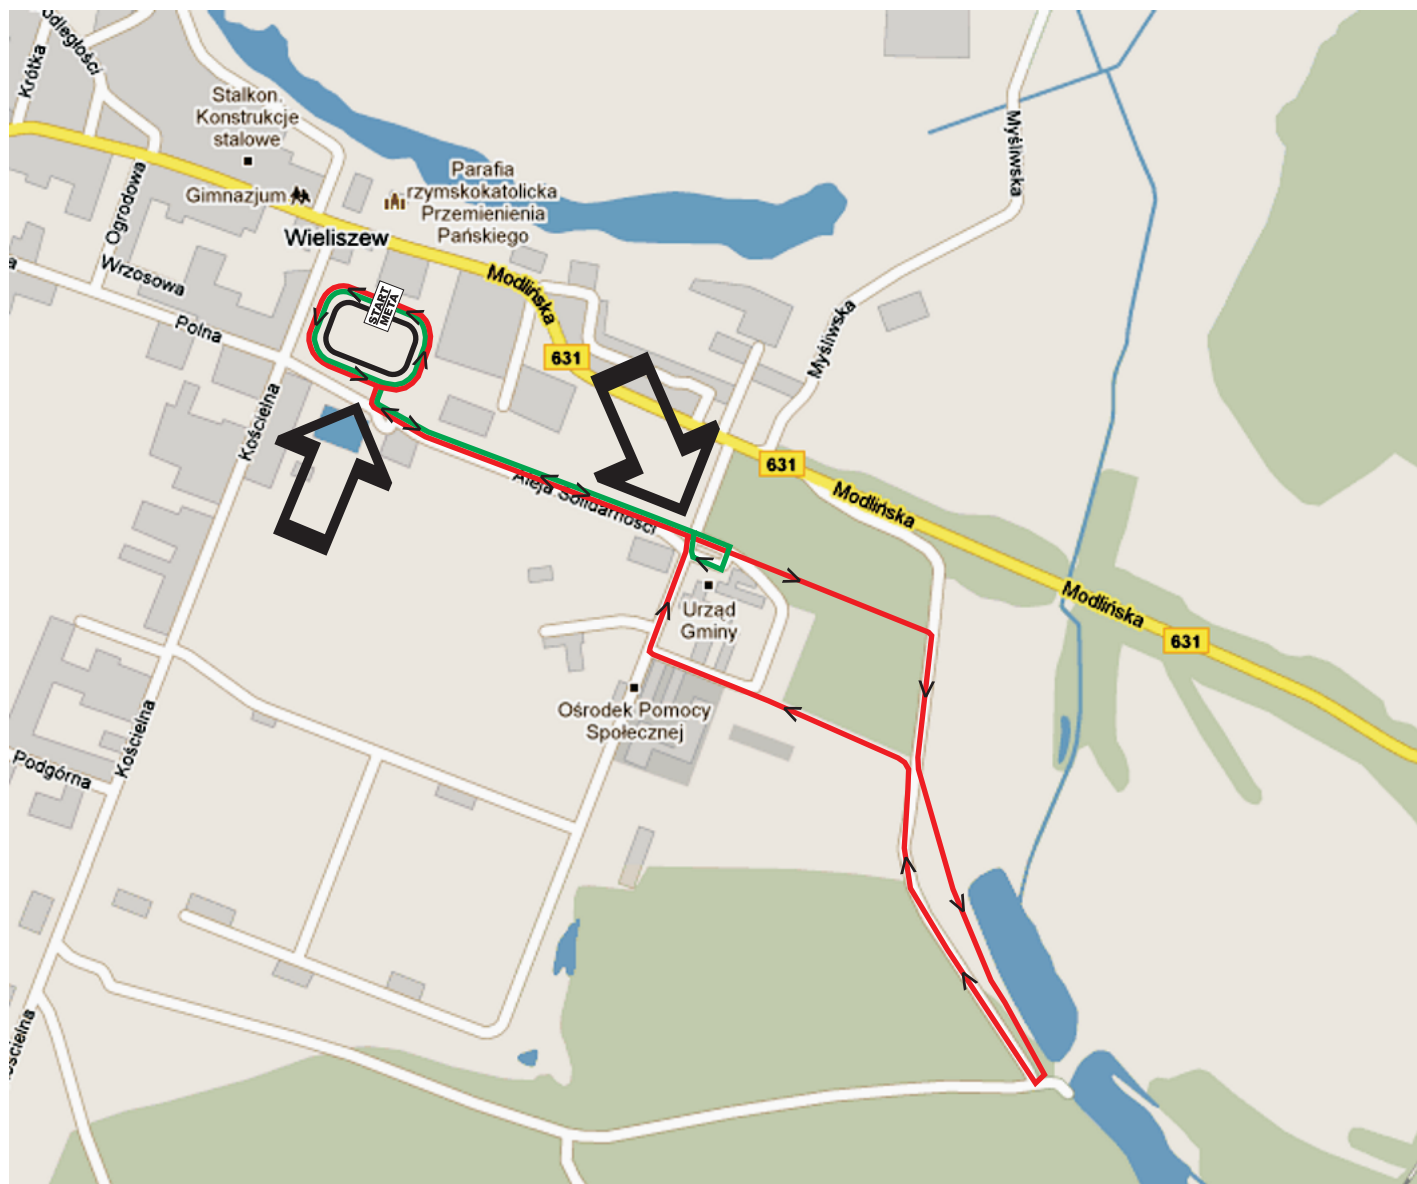

VII WIELISZEWSKI BIEG JESIENI - 14.10.2012 r.

MAPA: TRASY BIEGÓW

LEGENDA:

 - Bieg 4 KM

 - Bieg 1 KM

- kierunki Biegów

 - Bieg 4 KM

 - Bieg 1 KM

- trasy Biegów

- punkty szczególne
na trasie Biegów